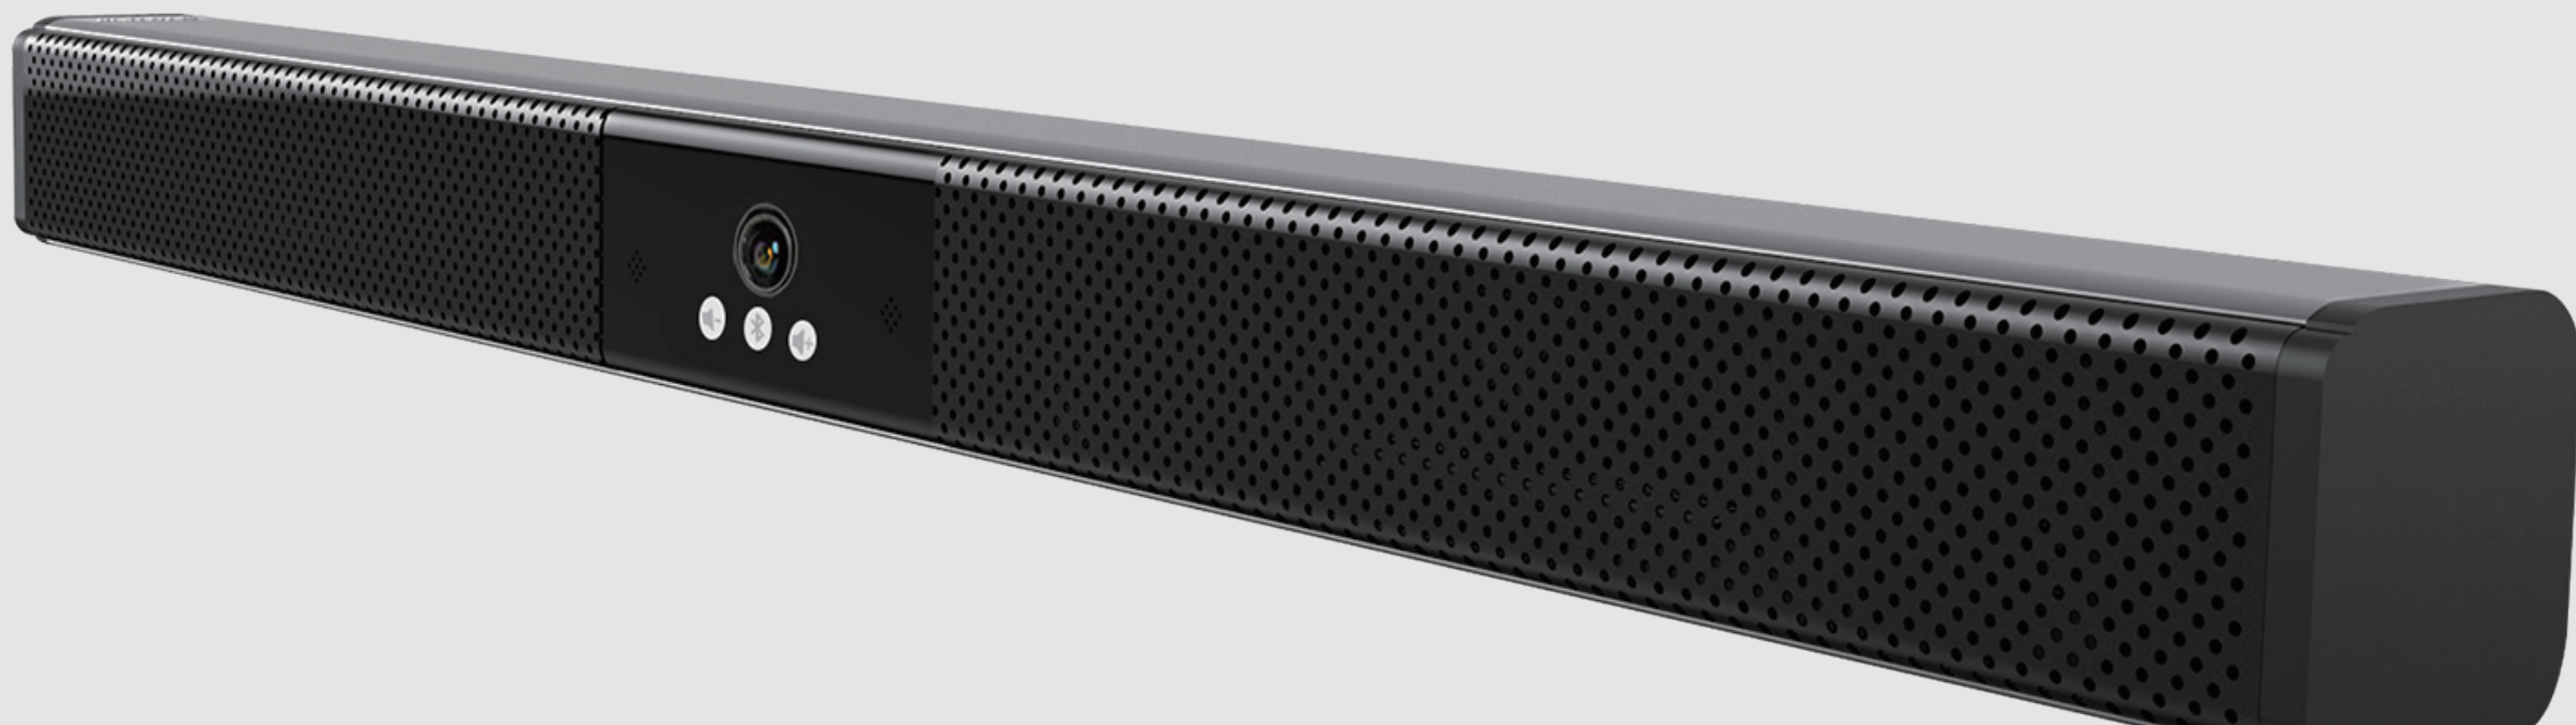

轻会棒S4K

4K | 120° | 视野更广 | 清晰人声 | 声音洪亮

轻会棒S4K

120°超宽视野

4K超高摄像头

USB 即插即用

一体式设计

非凡听觉体验

产品优势

01 一体化设计

集成高清摄像头、麦克风、扬声器、DSP音频处理芯片一体

02 4K高清摄像头

支持包括4K（超高清），1080p（全高清）和720p（高清）分辨率，可配合应用和监视器的画面质量

03 120°超宽视野范围

具有宽视野范围，让房间中的每个人都能进入镜头

04 蓝牙无线技术

连接到蓝牙设备，享受出色的音频通话

05 全向扩音

全双工回话、内置高灵敏麦克风，360度全向拾音，拾音半径距离可达5米

06 内置扬声器

内置大功率扬声器，可满足5-10人的中小型会议室的需求。AGC自动增益控制、音质清晰

07 USB免驱

轻松连接到PC、Mac和Chrome™设备，无需任何其他附加软件

08 简易安装

便于携带、安装便捷、快速搭建视频会议现场，为小型视频协作会议提供更好的解决方案

09 多种安装方式

可以将S4K安装在桌面、墙壁和显示器上等，在拥挤的会议室内提供非凡体验

产品参数

摄像头

镜头			
类型	1/2.5 "	垂直视角	110°± 3°(Ø6.22mm)
焦距	2.22 mm ± 5%	水平视角	75°± 3°(Ø3.5mm)
光圈	2.4± 5%	相对照度	>40%
总长	24.1± 0,2mm	TV畸变	≤5%(Ø7.2mm)
最大成像圆	Ø7.4mm	主光角	12.5°
对角视角	120°± 3°(Ø7.2mm)		
感光芯片			
感光尺寸	1/2.5	I/F	sub LVDS 10ch MIPI 4Lane
总像素	3864*2218 approx. 8.57 M pixels	色度	Color,RGB
活动像素	3864*2196 approx. 8.49M pixels diagonal 7.20 mm	应用	DSC Cam
摄像像素	3840*2160 8.29M aspect 16:9		
最大帧率	30		
ISP			
输出格式	MJPEG / YUV2 (YUYV)	耗电量	DC 5V,260mA
接口	USB2.0	自动曝光	support
麦克风	内置	自动白平衡	support
时钟频率	6-72 MHZ	自动增益	support
电源	USB BUS POWER		